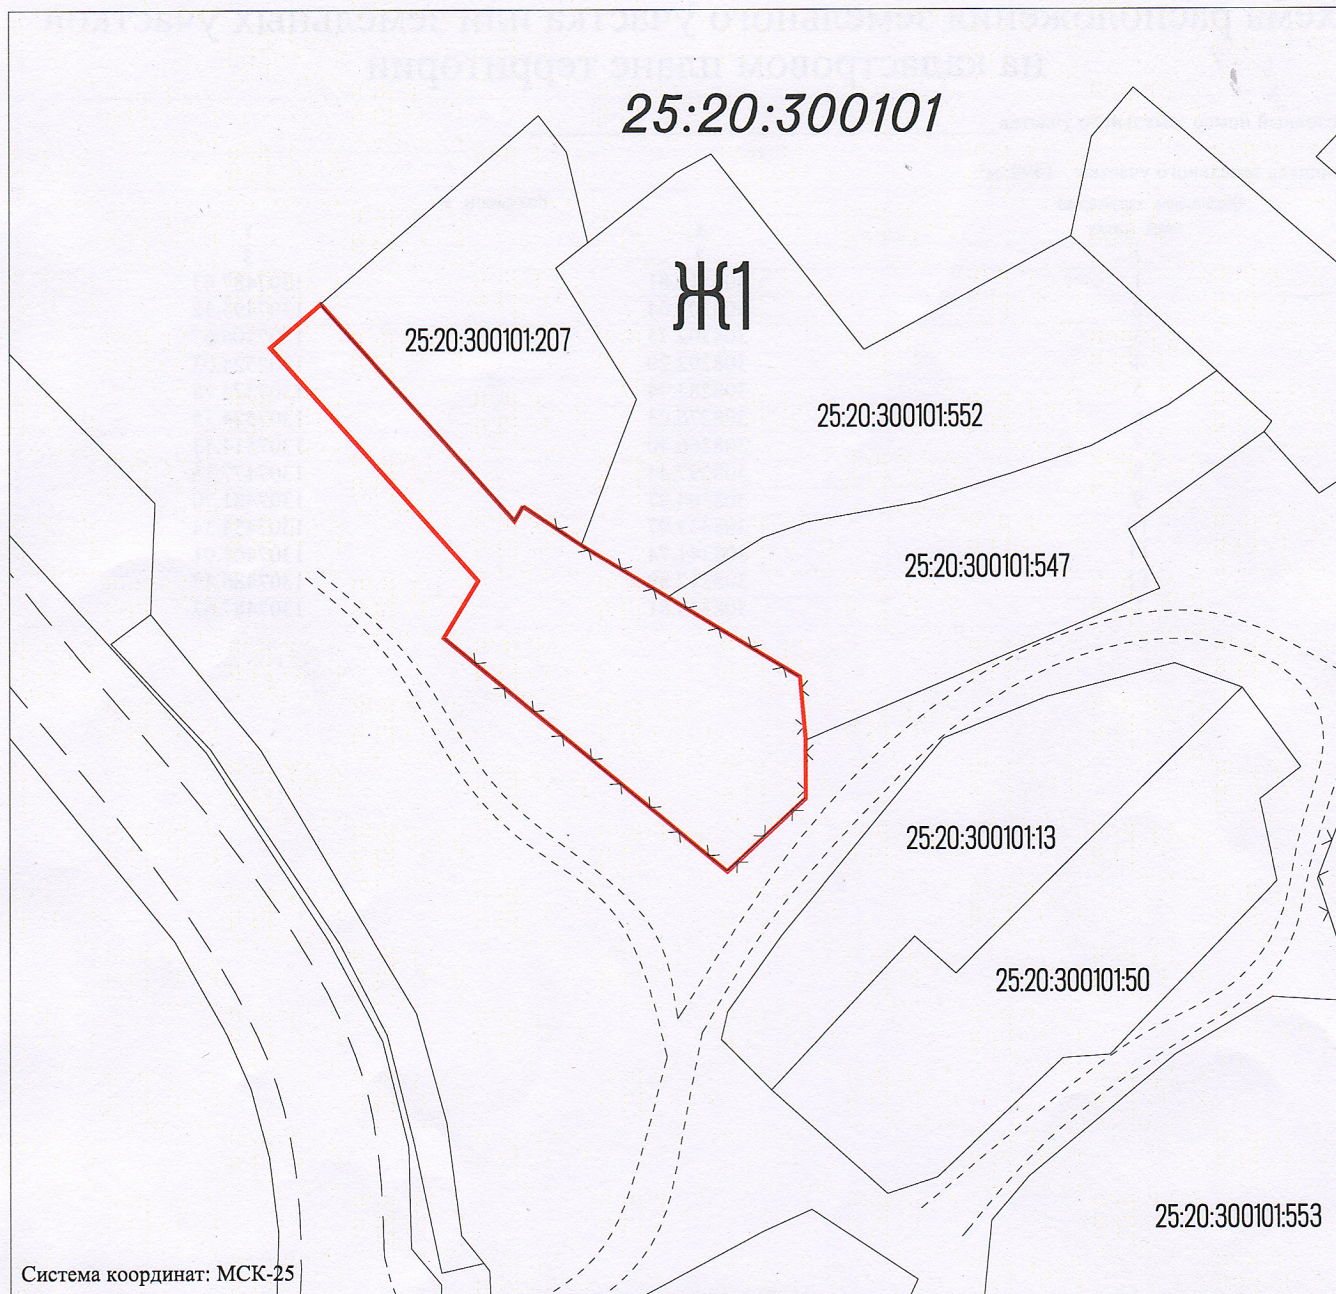

Адрес (местоположение) земельного участка:

Приморский край, Хасанский район, п. Посьет,
в 10 м на запад от д. 5 по ул. Нижне-Портовая

Масштаб 1:1000

Условные обозначения:

– границы испрашиваемого земельного участка

25:20:300101:418

– границы земельных участков по сведениям ГКН

25:20:300101 – номер кадастрового квартала

Ж1 – обозначения территориальных зон