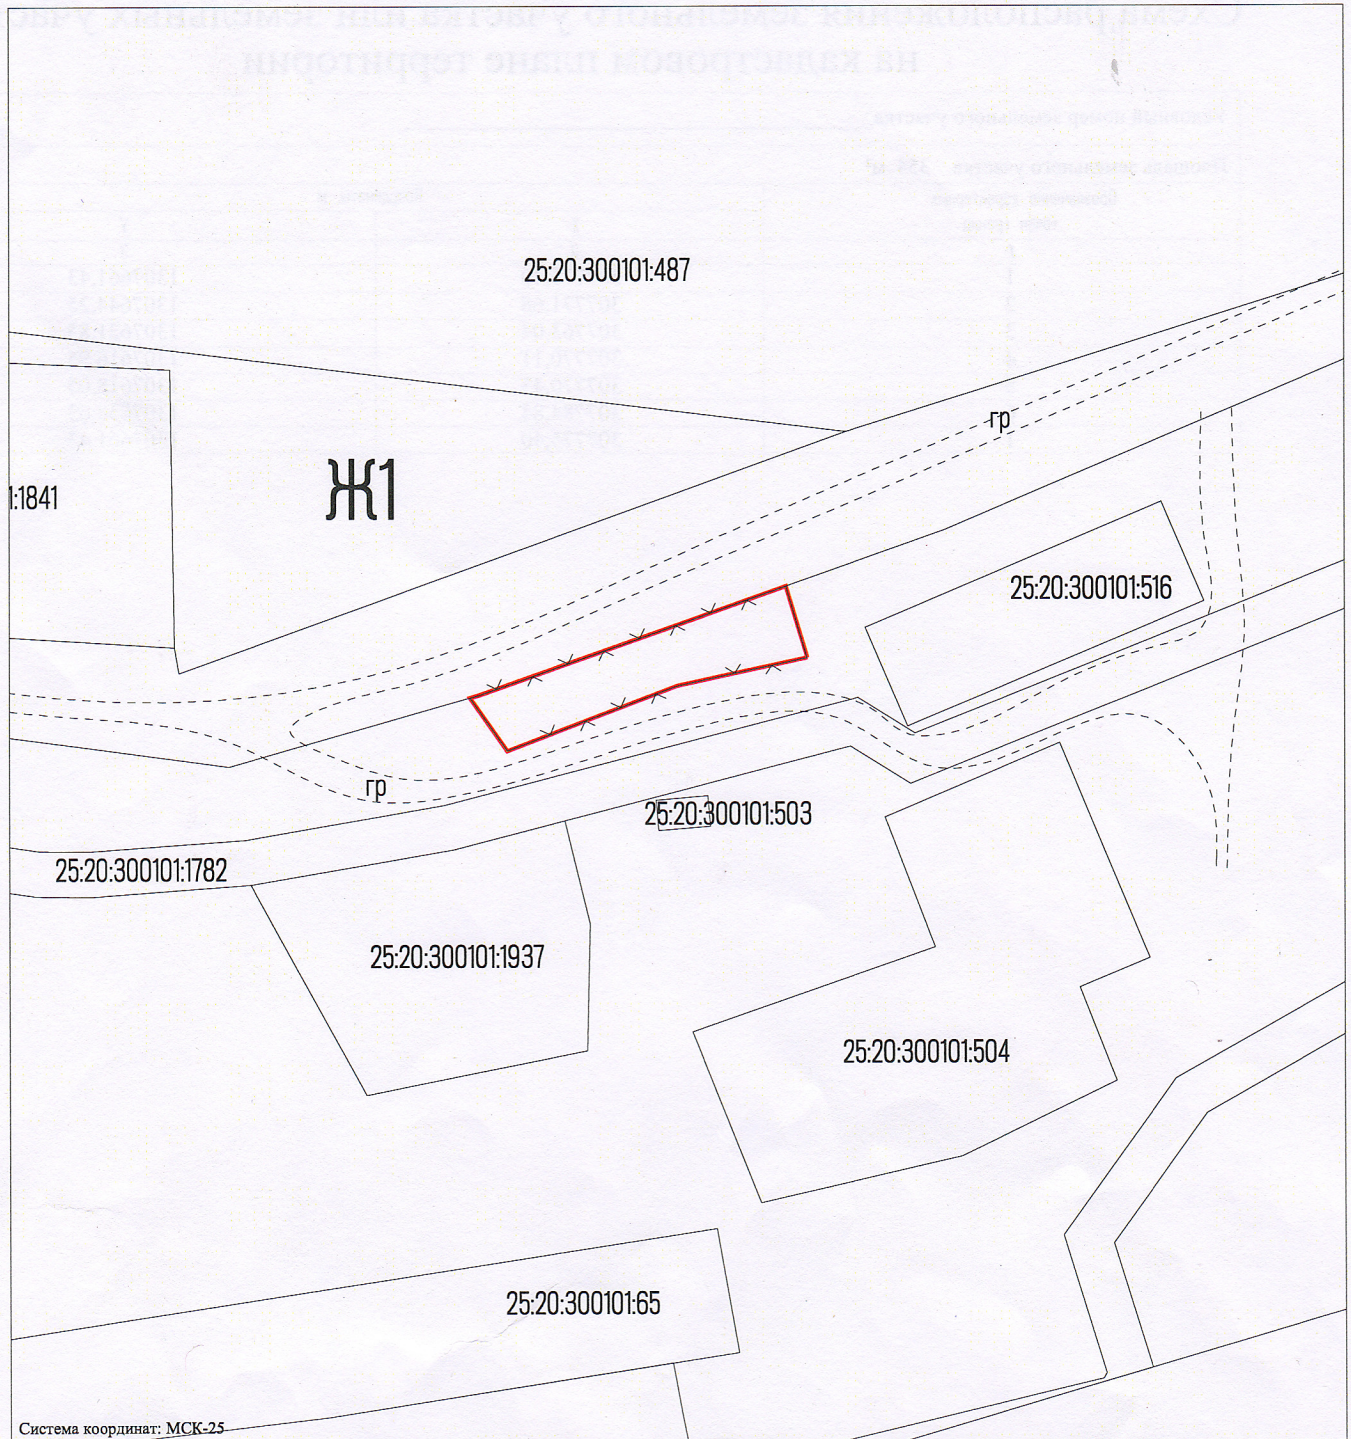

Адрес (местоположение) земельного участка:

Приморский край, Хасанский район, п. Посьет, туп. Портовый, в 8 м на запад от д. 7

Система координат: МСК-25

Масштаб 1:1000

Условные обозначения:

 – границы испрашиваемого земельного участка

 – границы земельных участков по сведениям ГКН

25:20:300101 – номер кадастрового квартала

Ж1 – обозначения территориальных зон